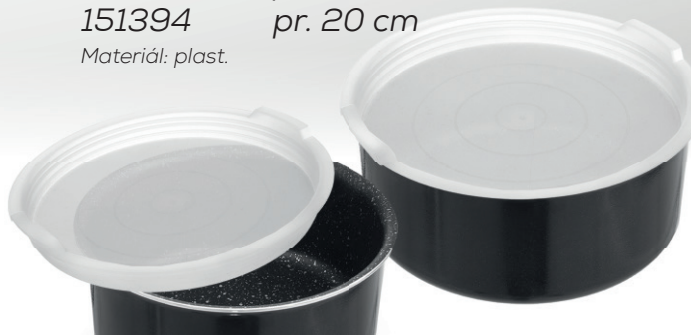

181719 Rukoväť
k riadu Grande Combi

112985 Panvica WOK pr. 26 cm

Viečko
151392 pr. 16 cm
151393 pr. 18 cm
151394 pr. 20 cm

Materiál: plast.

na sporák

do rúry

na stôl

do chladničky