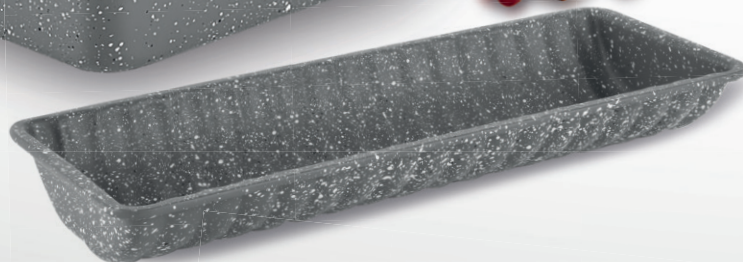

120015 Forma chlieb 27,5x15x7 cm

Formy nemusíte vysypávať, stačí vystriekať sprejom na pečenie. Dobroty z formy ľahko vyklopite, upečené vyzrajú lákavo.

120017 Forma srnčí chrbát 31x12x4,5 cm